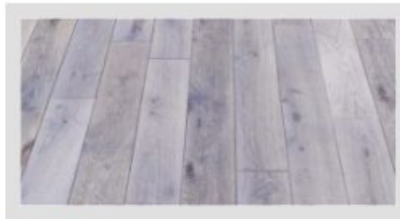

mild gebleicht