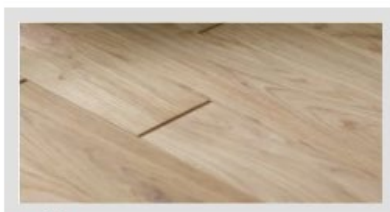

# SMOOTH

GLATTE OBERFLÄECHE

Eben

tiefbraun

gothik

Cognac

natürliche

grau-silber